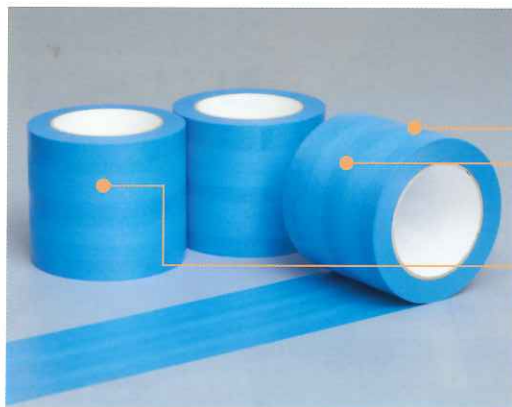

大規模改修の魅せる養生。
まさに革命、現場を美しく安全に。

手すり養生の 新発想「逆巻き」

粘着面が、
オモテで楽!!

大規模改修
シリーズ

手すり養生用粘着テープ トツプガード

新発売

一人で簡単に施工できる優れモノ!

- 新発想の逆巻きタイプ、簡単に作業!
- 長期貼り置きでも糊残りしにくい!
- 高遮光率の基材で下地が日焼けしにくい!

KAMOI

カモ井加工紙株式会社

逆転発想の手すり養生!!

「糊が外側」の養生テープ。
 転がして押さえるだけ!

転がしながら貼るだけ!

職人と居住者の声に応える
 ケタ違いの高機能!
 作業効率アップ、
 コスト削減にも効果アリ!

手間を大幅軽減
効率UP!

手直し負担軽減
雨風に強い

スピード原状復帰
剥がすだけ!

施工動画は
 こちらから

*写真は施工例です

剥がしやすい基材と糊の相性!

扱いやすい基材により、貼りやすく剥がしやすい! 抜群の作業効率!

アルミ手すりをすっぽりガード!

高い耐久性(耐衝撃性)、防水性で金属性下地の保護に最適!

中央の細幅粘着筋がポイント!

手すり中央に仮止めし、両サイドを引っ張って簡単施工。

注意

- ▶ アルミ製の手すり用に開発された商品です。その他の養生には十分にご注意の上、ご使用ください。
- ▶ シワが入らないよう丁寧に貼ってください!

規格

品番	サイズ	入数
トップガード	100mm×50m	20
	150mm×50m	20

使用上の注意

●被着体によっては汚染することがありますので、ご使用前にお確かめください。●貼る面の埃・油分・水分等、よくふきとってご使用ください。●電気絶縁用には使用しないでください。●テープの保管について、直射日光のあたらない冷暗所で箱に入れて保管してください。