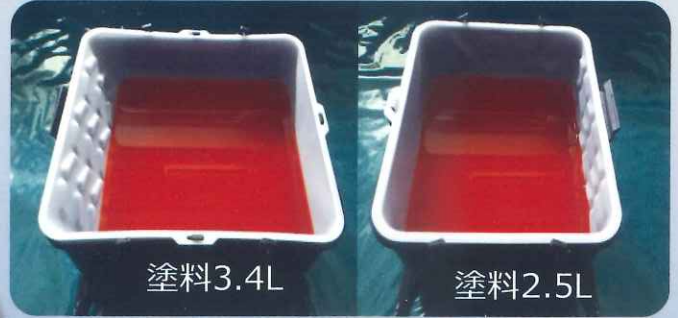

仕事がかどる 虎 内容器M

※ 特許第6537033号

仕事がかどる虎内容器M

従来のPSX型

しごきを上から3段残して塗料を入れていきます

※従来のPSX型より約900ml多く入る
約1.4倍

POINT!!

- ※ネットのわずらわしさを無くす!
- ※ネタ切れを軽減させ、且つ軽量!
- ※しごき易いナナメカット!

* M型バケツト適用

ネタ場に行く回数が減る
その分塗れる
仕事がかどる!

当社の大人気商品

長時間の作業もラクラク塗れる

ミドル7インチより約40%大幅な軽量化を実現!

虎スマート7インチ

と併せて使うことで、

仕事がかどって 作業効率UP!!!