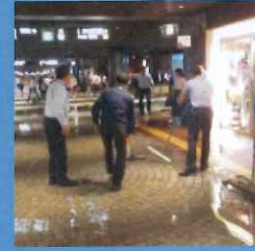

災害時

床上浸水の除去に

シャッターの浸入水に

地下への浸入水に

施設への浸入水に

メンテナンス

エレベーターピットの水抜きに

線路の点検時に