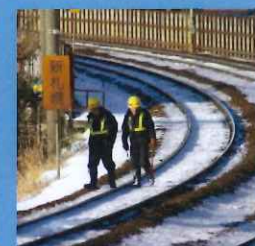

災害時

床上浸水の除去に

シャッターの浸入水に

地下への浸入水に

施設への浸入水に

メンテナンス

エレベーターピットの水抜きに

線路の点検時に